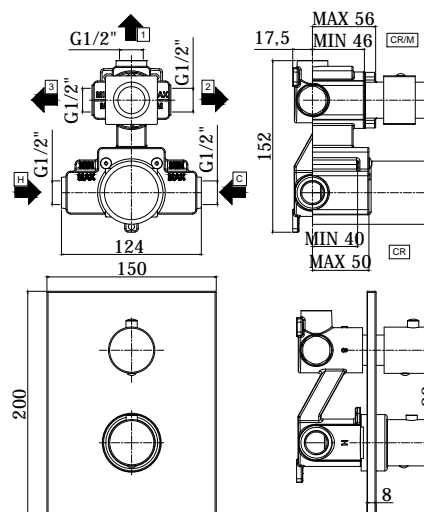

# light

IMMAGINE PRODOTTO

DISEGNO TECNICO

DESCRIZIONE

Miscelatore termostatico incasso doccia (3 uscite) completo di:

- piastra 150x200mm
- attacchi 1/2"G

ART.

**LIQ 519 . .**

con cartuccia deviatore (3 uscite + 3 posizioni intermedie con stop)

**ZPRO 075 . .**

Prolunga per artt. 013-018-019-513-518-519

- H20mm

FINITURE

**LIQ**

- CR - cromo
- CR/M - cromo con piastra acciaio inox
- BO/M - bianco opaco con piastra acciaio inox
- NO/M - nero opaco con piastra acciaio inox
- HG/M - HONEY GOLD con piastra acciaio inox
- HGSP/M - HONEY GOLD SPAZZOLATO con piastra acciaio inox
- ST/M - steel looking con piastra acciaio inox